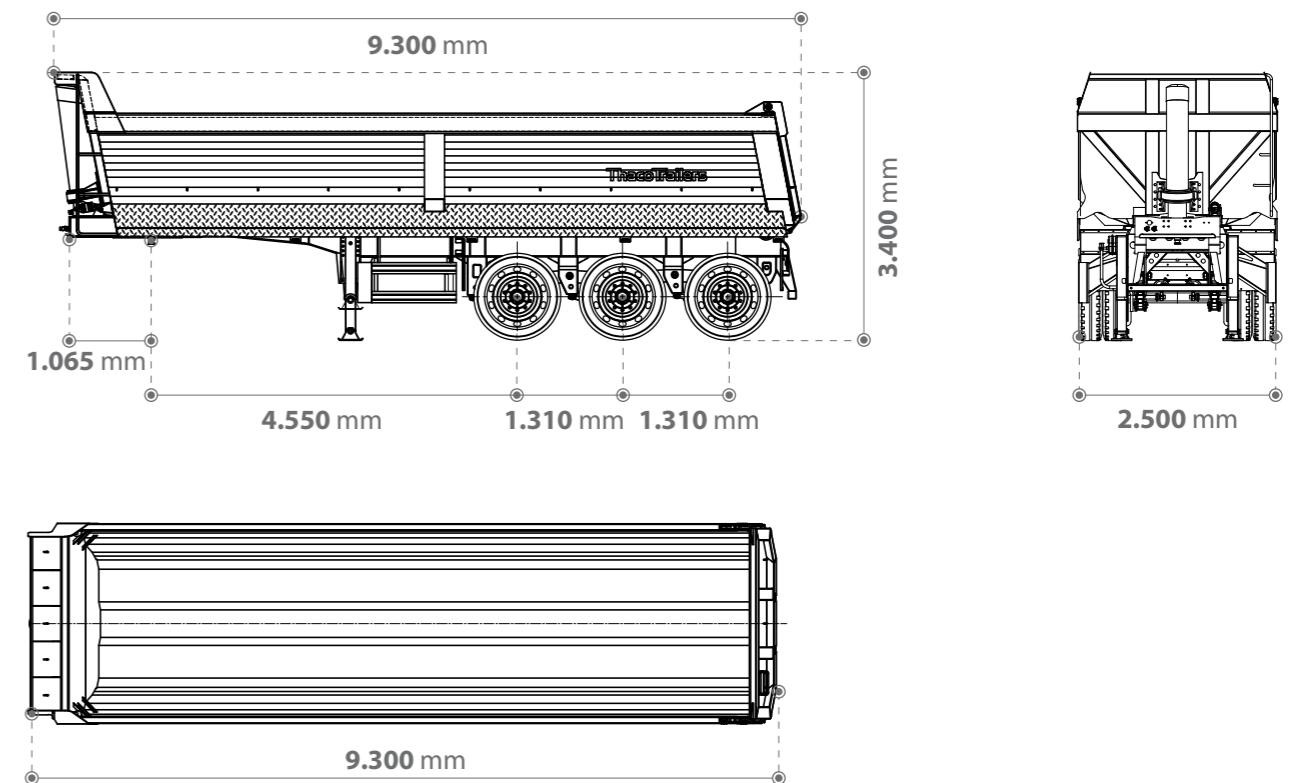

THÔNG TIN TIÊU CHUẨN