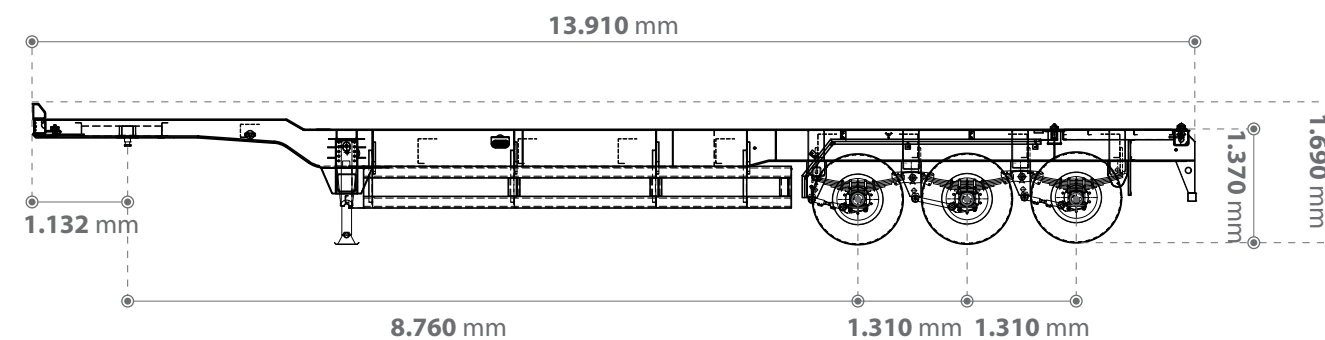

BỀN BỈ - AN TOÀN - TIẾT KIỆM

Thaco Trailers liên tục đầu tư các công nghệ tiên tiến để tạo ra những sản phẩm ưu việt và đáng tin cậy.

KHUNG XƯƠNG

Thiết kế hiện đại, công nghệ sản xuất tiên tiến, vật liệu thép hợp kim cường độ cao, kết cấu chắc chắn, tăng khả năng chịu tải với độ ổn định cao.

TRỤC

Trục Fuwa 13 tấn.

LỐP

Sử dụng lốp 11R22.5 / 12R22.5.

HỆ THỐNG TREO

Hệ thống treo sử dụng nhíp 7 lá có độ bền cao và khả năng chịu tải lớn, êm ái khi vận hành.

HỆ THỐNG PHANH

Hệ thống phanh hơi 3 trục với van chia Wabco hỗ trợ chống trượt lốp khi phanh, an toàn khi vận hành.

HỆ THỐNG ĐIỆN

Hệ thống đèn LED chất lượng cao có khả năng chống chịu trong thời tiết khắc nghiệt, sử dụng nguồn điện 10 - 30V tương thích với tất cả các loại đầu kéo.

CHÂN CHỐNG

Chân chống Fuwa chịu tải trọng động 28 tấn và tải trọng tĩnh 80 tấn, giúp phân bố hiệu quả trọng lượng, ngăn chặn áp lực quá mức lên từng cấu trúc của sơ mi rơ moóc.

KÍCH THƯỚC

CÔNG NĂNG SỬ DỤNG