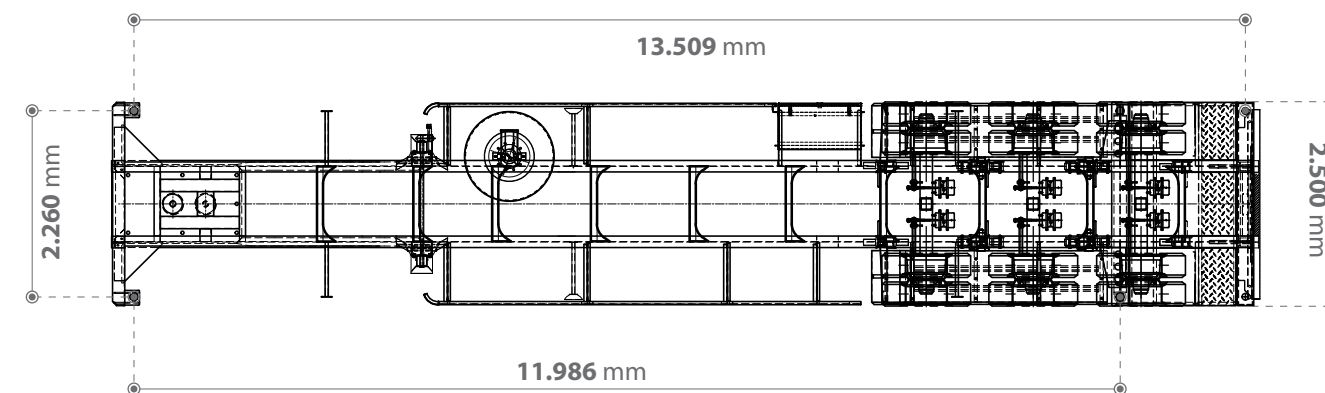

BỀN BỈ - AN TOÀN - TIẾT KIỆM

Thaco Trailers liên tục đầu tư các công nghệ tiên tiến để tạo ra những sản phẩm ưu việt và đáng tin cậy.

KHUNG XƯƠNG

Thiết kế hiện đại, công nghệ sản xuất tiên tiến, vật liệu thép hợp kim cường độ cao, kết cấu chắc chắn, tăng khả năng chịu tải với độ ổn định cao.

TRỤC

Trục Fuwa 13 tấn.

LỐP

Sử dụng lốp 11R22.5 / 12R22.5.

HỆ THỐNG TREO

Hệ thống treo sử dụng nhíp 7 lá có độ bền cao và khả năng chịu tải lớn, êm ái khi vận hành.

HỆ THỐNG PHANH

Hệ thống phanh hơi 3 trục với van chia Wabco hỗ trợ chống trượt lốp khi phanh, an toàn khi vận hành.

HỆ THỐNG ĐIỆN

Hệ thống đèn LED chất lượng cao có khả năng chống chịu trong thời tiết khắc nghiệt, sử dụng nguồn điện 10 - 30V tương thích với tất cả các loại đầu kéo.

CHÂN CHỐNG

Chân chống Fuwa chịu tải trọng động 28 tấn và tải trọng tĩnh 80 tấn, giúp phân bố hiệu quả trọng lượng, ngăn chặn áp lực quá mức lên từng cấu trúc của sơ mi rơ moóc.

KÍCH THƯỚC

CÔNG NĂNG SỬ DỤNG