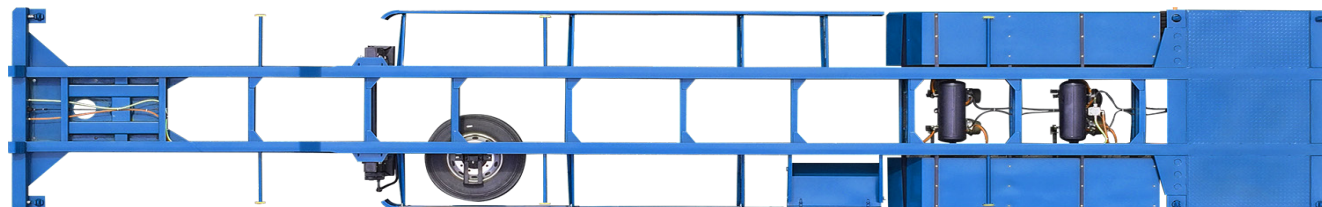

# SƠ MI RƠ MOÓC XƯƠNG CỔ CÒ 3 TRỤC 45' 6 KHÓA

THÔNG SỐ KỸ THUẬT		
Kích thước tổng thể	mm	13.910 x 2.500 x 1.690
Chiều dài cơ sở	mm	8.760 + 1.310 + 1.310
Khối lượng bản thân	kg	5.700
Khối lượng hàng hóa chuyên chở cho phép	kg	33.200
Khối lượng toàn bộ	kg	38.900
Dầm chính	mm	Dầm hàn 450/140
Trục	Fuwa 13 tấn	
Chốt kéo	2" (ø50), liên kết bu lông	
Chân chống	Fuwa 28 tấn	
Chốt khóa	6 cái	
Hệ thống treo	Gối nhíp	Gối thẳng Fuwa
	Nhíp	7 lá (90x16 mm)
Van chia	Wabco	
Hệ thống phanh	Phanh hơi 3 trục	
Hệ thống điện	10 – 30V (phù hợp cho tất cả các loại đầu kéo)	
Thông số lốp	Cỡ lốp	11R22.5 / 12R22.5
Công nghệ sơn	Làm sạch bề mặt bằng phun bi SA 2.5 Sơn bột tĩnh điện Sơn màu hoàn thiện	
Màu sơn (theo yêu cầu)	Xanh (màu tiêu chuẩn)	

## KHUNG XƯƠNG

Thiết kế hiện đại, công nghệ sản xuất tiên tiến, vật liệu thép hợp kim cường độ cao, kết cấu chắc chắn, tăng khả năng chịu tải với độ ổn định cao.