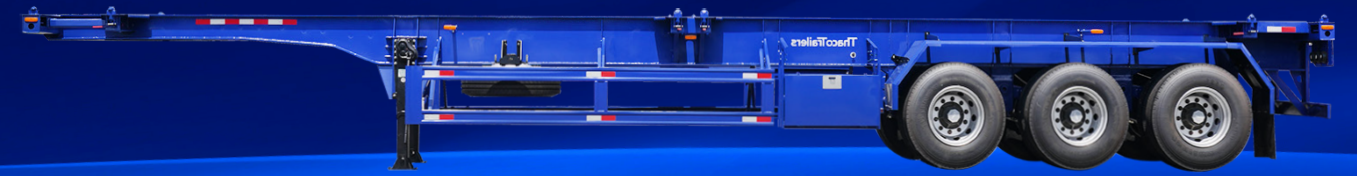

BỀN BỈ - AN TOÀN - TIẾT KIỆM

Thaco Trailers liên tục đầu tư các công nghệ tiên tiến để tạo ra những sản phẩm ưu việt và đáng tin cậy.