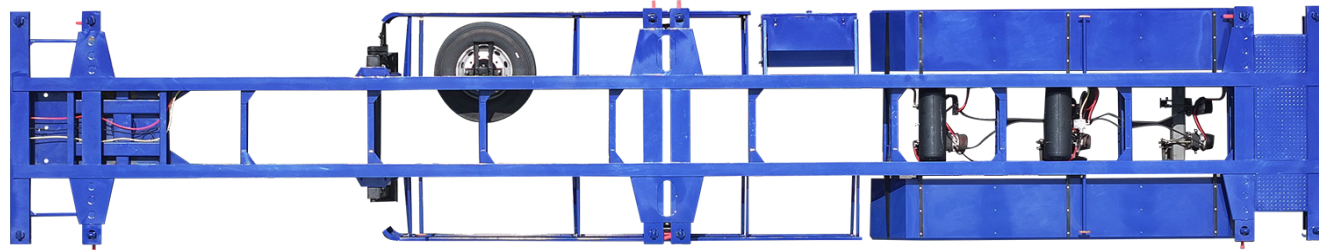

# SƠ MI RƠ MOỐC XƯƠNG 3 TRỤC 45' 12 KHÓA

THÔNG SỐ KỸ THUẬT		
Kích thước tổng thể	mm	13.730 x 2.500 x 1.580
Chiều dài cơ sở	mm	8.500 + 1.310 + 1.310
Khối lượng bản thân	kg	6.290
Khối lượng hàng hóa chuyên chở cho phép	kg	32.610
Khối lượng toàn bộ	kg	38.900
Dầm chính	mm	Dầm hàn 500/140
Trục	Fuwa 13 tấn	
Chốt kéo	2" (ø50), liên kết bu lông	
Chân chống	Fuwa 28 tấn	
Chốt khóa	12 cái	
Hệ thống treo	Gối nhíp	Gối thẳng Fuwa
	Nhíp	7 lá (90x16 mm)
Van chia	Wabco	
Hệ thống phanh	Phanh hơi 3 trục	
Hệ thống điện	10 – 30V (phù hợp cho tất cả các loại đầu kéo)	
Thông số lốp	Cỡ lốp	12R22.5
Công nghệ sơn	Làm sạch bề mặt bằng phun bi SA 2.5 Sơn bột tĩnh điện Sơn màu hoàn thiện	
Màu sơn (theo yêu cầu)	Xanh (màu tiêu chuẩn)	

## KHUNG XƯƠNG

Thiết kế hiện đại, công nghệ sản xuất tiên tiến, vật liệu thép hợp kim cường độ cao, kết cấu chắc chắn, tăng khả năng chịu tải với độ ổn định cao.