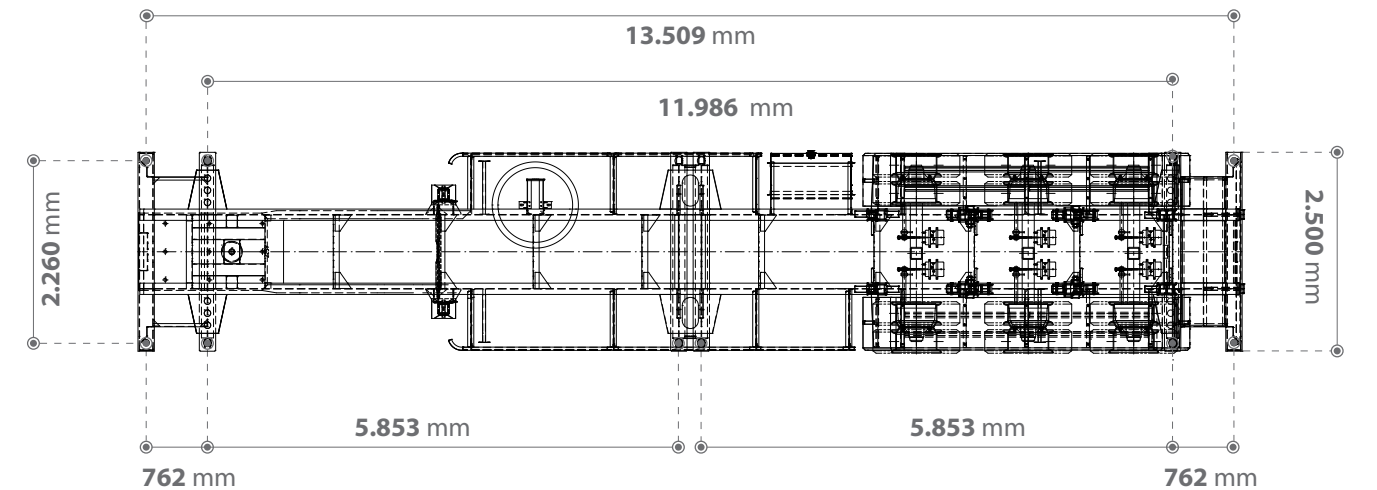

BỀN BỈ - AN TOÀN - TIẾT KIỆM

Thaco Trailers liên tục đầu tư các công nghệ tiên tiến để tạo ra những sản phẩm ưu việt và đáng tin cậy.

KHUNG XƯƠNG

Thiết kế hiện đại, công nghệ sản xuất tiên tiến, vật liệu thép hợp kim cường độ cao, kết cấu chắc chắn, tăng khả năng chịu tải với độ ổn định cao.

TRỤC

Trục Fuwa 13 tấn.

LỐP

Sử dụng lốp 12R22.5.

HỆ THỐNG TREO

Hệ thống treo sử dụng nhíp 7 lá có độ bền cao và khả năng chịu tải lớn, êm ái khi vận hành.

HỆ THỐNG PHANH

Hệ thống phanh hơi 3 trục với van chia Wabco hỗ trợ chống trượt lốp khi phanh, an toàn khi vận hành.

HỆ THỐNG ĐIỆN

Hệ thống đèn LED chất lượng cao có khả năng chống chịu trong thời tiết khắc nghiệt, sử dụng nguồn điện 10 - 30V tương thích với tất cả các loại đầu kéo.

CHÂN CHỐNG

Chân chống Fuwa chịu tải trọng động 28 tấn và tải trọng tĩnh 80 tấn, giúp phân bố hiệu quả trọng lượng, ngăn chặn áp lực quá mức lên từng cấu trúc của sơ mi rơ moóc.

KÍCH THƯỚC

CÔNG NĂNG SỬ DỤNG