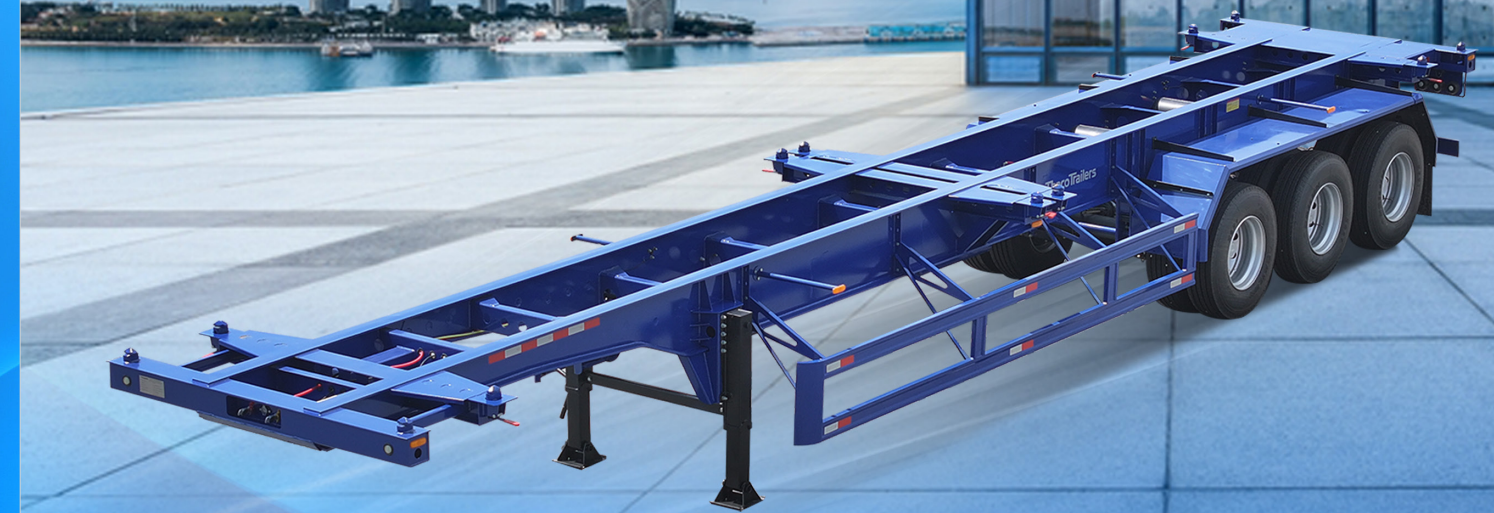

# SƠ MI RƠ MOỐC XƯƠNG 3 TRỤC 45' 12 KHÓA

THÔNG SỐ KỸ THUẬT		
Kích thước tổng thể	mm	13.730 x 2.500 x 1.580
Chiều dài cơ sở	mm	8.500 + 1.310 + 1.310
Khối lượng bản thân	kg	6.290
Khối lượng hàng hóa chuyên chở cho phép	kg	32.610
Khối lượng toàn bộ	kg	38.900
Dầm chính	mm	Dầm hàn 500/140
Trục	Fuwa 13 tấn	
Chốt kéo	2" (ø50), liên kết bu lông	
Chân chống	Fuwa 28 tấn	
Chốt khóa	12 cái	
Hệ thống treo	Gối nhíp	Gối thẳng Fuwa
	Nhíp	7 lá (90x16 mm)
Van chia	Wabco	
Hệ thống phanh	Phanh hơi 3 trục	
Hệ thống điện	10 – 30V (phù hợp cho tất cả các loại đầu kéo)	
Thông số lốp	Cỡ lốp	12R22.5
Công nghệ sơn	Làm sạch bề mặt bằng phun bi SA 2.5 Sơn bột tĩnh điện Sơn màu hoàn thiện	
Màu sơn (theo yêu cầu)	Xanh (màu tiêu chuẩn)	

## KHUNG XƯƠNG

Thiết kế hiện đại, công nghệ sản xuất tiên tiến, vật liệu thép hợp kim cường độ cao, kết cấu chắc chắn, tăng khả năng chịu tải với độ ổn định cao.

## HỆ THỐNG TREO

Hệ thống treo sử dụng nhíp 7 lá có độ bền cao và khả năng chịu tải lớn, êm ái khi vận hành.