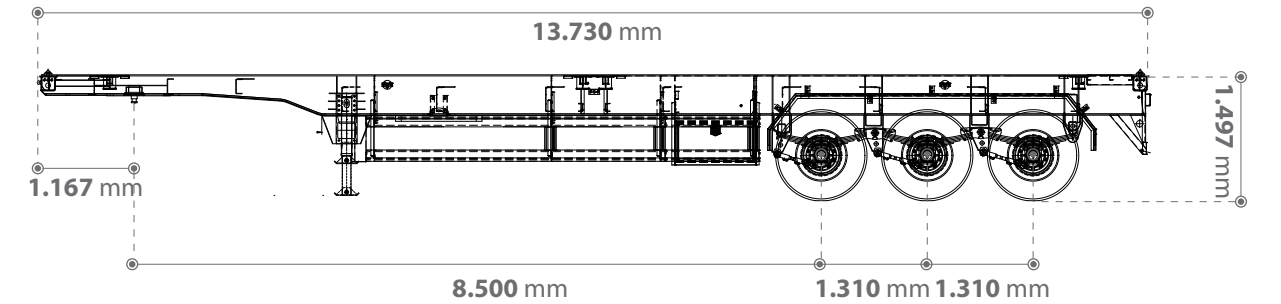

BỀN BỈ - AN TOÀN - TIẾT KIỆM

Thaco Trailers liên tục đầu tư các công nghệ tiên tiến để tạo ra những sản phẩm ưu việt và đáng tin cậy.

KHUNG XƯƠNG

Thiết kế hiện đại, công nghệ sản xuất tiên tiến, vật liệu thép hợp kim cường độ cao, kết cấu chắc chắn, tăng khả năng chịu tải với độ ổn định cao.

TRỤC

Trục Fuwa 13 tấn.

LỐP

Sử dụng lốp 12R22.5.

HỆ THỐNG TREO

Hệ thống treo sử dụng nhíp 7 lá có độ bền cao và khả năng chịu tải lớn, êm ái khi vận hành.

HỆ THỐNG PHANH

Hệ thống phanh hơi 3 trục với van chia Wabco hỗ trợ chống trượt lốp khi phanh, an toàn khi vận hành.

HỆ THỐNG ĐIỆN

Hệ thống đèn LED chất lượng cao có khả năng chống chịu trong thời tiết khắc nghiệt, sử dụng nguồn điện 10 - 30V tương thích với tất cả các loại đầu kéo.

CHÂN CHỐNG

Chân chống Fuwa chịu tải trọng động 28 tấn và tải trọng tĩnh 80 tấn, giúp phân bố hiệu quả trọng lượng, ngăn chặn áp lực quá mức lên từng cấu trúc của sơ mi rơ moóc.

KÍCH THƯỚC

CÔNG NĂNG SỬ DỤNG