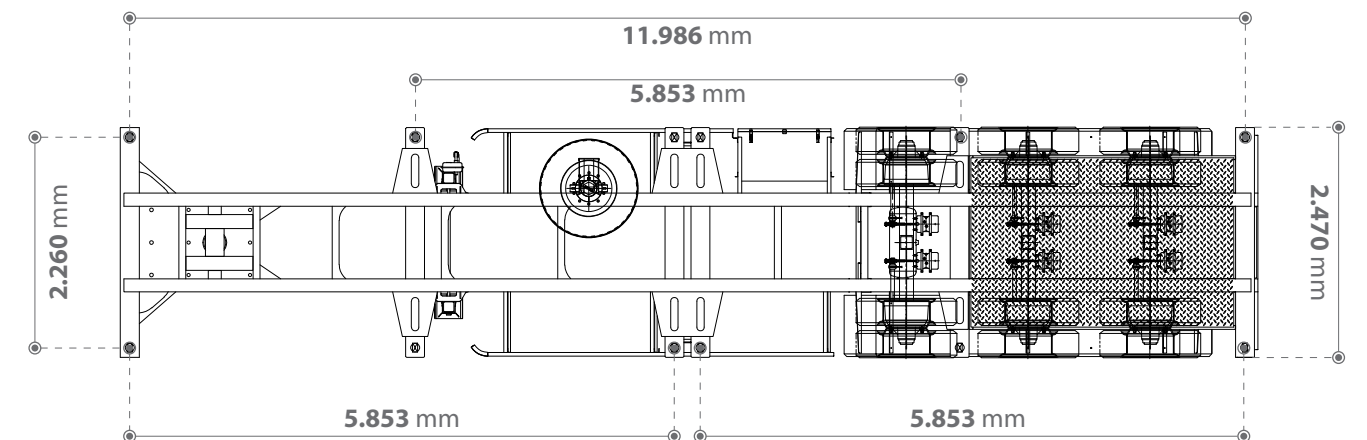

BỀN BỈ - AN TOÀN - TIẾT KIỆM

Thaco Trailers liên tục đầu tư các công nghệ tiên tiến để tạo ra những sản phẩm ưu việt và đáng tin cậy.

KHUNG XƯƠNG

Thiết kế hiện đại, công nghệ sản xuất tiên tiến, vật liệu thép hợp kim cường độ cao, kết cấu chắc chắn, tăng khả năng chịu tải với độ ổn định cao.

TRỤC

Trục Fuwa 13 tấn.

LỐP

Sử dụng lốp 11R22.5 / 12R22.5.

HỆ THỐNG TREO

Hệ thống treo sử dụng nhíp 7 lá có độ bền cao và khả năng chịu tải lớn, êm ái khi vận hành.

HỆ THỐNG PHANH

Hệ thống phanh hơi 3 trục với van chia Wabco hỗ trợ chống trượt lốp khi phanh, an toàn khi vận hành.

HỆ THỐNG ĐIỆN

Hệ thống đèn LED chất lượng cao có khả năng chống chịu trong thời tiết khắc nghiệt, sử dụng nguồn điện 10 - 30V tương thích với tất cả các loại đầu kéo.

CHÂN CHỐNG

Chân chống Fuwa chịu tải trọng động 28 tấn và tải trọng tĩnh 80 tấn, giúp phân bố hiệu quả trọng lượng, ngăn chặn áp lực quá mức lên từng cấu trúc của sơ mi rơ moóc.

KÍCH THƯỚC

CÔNG NĂNG SỬ DỤNG