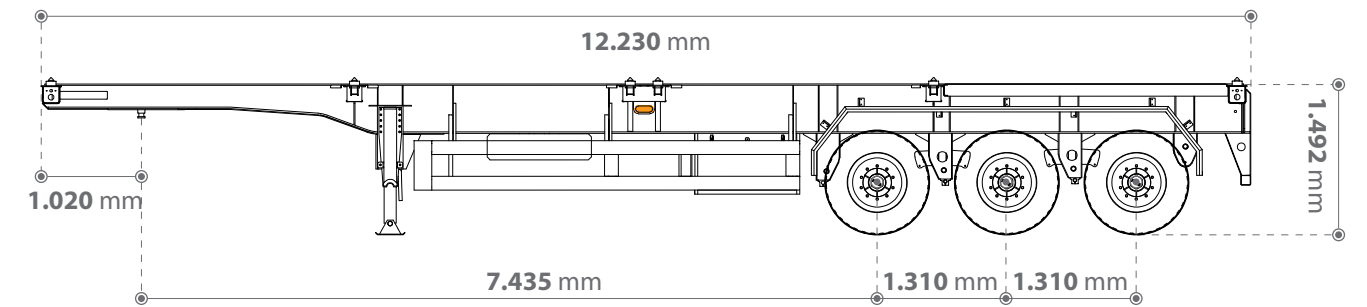

BỀN BỈ - AN TOÀN - TIẾT KIỆM

Thaco Trailers liên tục đầu tư các công nghệ tiên tiến để tạo ra những sản phẩm ưu việt và đáng tin cậy.

KHUNG XƯƠNG

Thiết kế hiện đại, công nghệ sản xuất tiên tiến, vật liệu thép hợp kim cường độ cao, kết cấu chắc chắn, tăng khả năng chịu tải với độ ổn định cao.

TRỤC

Trục Fuwa 13 tấn.

LỐP

Sử dụng lốp 11R22.5 / 12R22.5.

HỆ THỐNG TREO

Hệ thống treo sử dụng nhíp 7 lá có độ bền cao và khả năng chịu tải lớn, êm ái khi vận hành.

HỆ THỐNG PHANH

Hệ thống phanh hơi 3 trục với van chia Wabco hỗ trợ chống trượt lốp khi phanh, an toàn khi vận hành.

HỆ THỐNG ĐIỆN

Hệ thống đèn LED chất lượng cao có khả năng chống chịu trong thời tiết khắc nghiệt, sử dụng nguồn điện 10 - 30V tương thích với tất cả các loại đầu kéo.

CHÂN CHỐNG

Chân chống Fuwa chịu tải trọng động 28 tấn và tải trọng tĩnh 80 tấn, giúp phân bố hiệu quả trọng lượng, ngăn chặn áp lực quá mức lên từng cấu trúc của sơ mi rơ moóc.

KÍCH THƯỚC

CÔNG NĂNG SỬ DỤNG