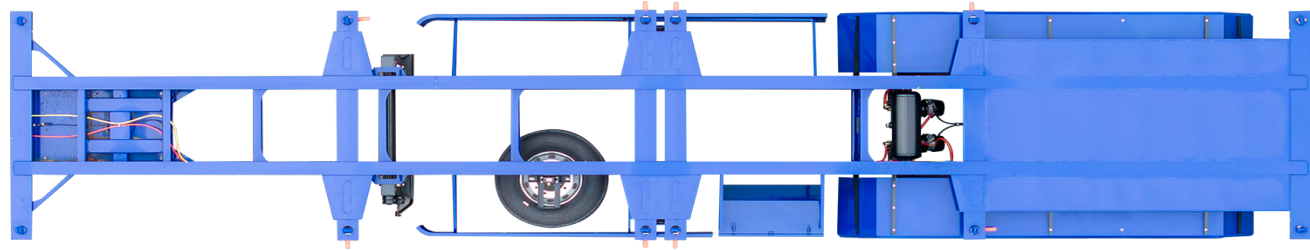

# SƠ MI RƠ MOÓC XƯƠNG 3 TRỤC 40' 12 KHÓA

THÔNG SỐ KỸ THUẬT		
Kích thước tổng thể	mm	12.230 x 2.470 x 1.575
Chiều dài cơ sở	mm	7.435 + 1.310 + 1.310
Khối lượng bản thân	kg	5.980
Khối lượng hàng hóa chuyên chở cho phép	kg	33.100
Khối lượng toàn bộ	kg	39.080
Dầm chính	mm	Dầm hàn 500/140
Trục	Fuwa 13 tấn	
Chốt kéo	2" (ø50), liên kết bu lông	
Chân chống	Fuwa 28 tấn	
Chốt khóa	12 cái	
Hệ thống treo	Gối nhíp	Gối thẳng Fuwa
	Nhíp	7 lá (90x16 mm)
Van chia	Wabco	
Hệ thống phanh	Phanh hơi 3 trục	
Hệ thống điện	10 – 30V (phù hợp cho tất cả các loại đầu kéo)	
Thông số lốp	Cỡ lốp	11R22.5 / 12R22.5
Công nghệ sơn	Làm sạch bề mặt bằng phun bi SA 2.5 Sơn bột tĩnh điện Sơn màu hoàn thiện	
Màu sơn (theo yêu cầu)	Xanh (màu tiêu chuẩn)	

## KHUNG XƯƠNG

Thiết kế hiện đại, công nghệ sản xuất tiên tiến, vật liệu thép hợp kim cường độ cao, kết cấu chắc chắn, tăng khả năng chịu tải với độ ổn định cao.