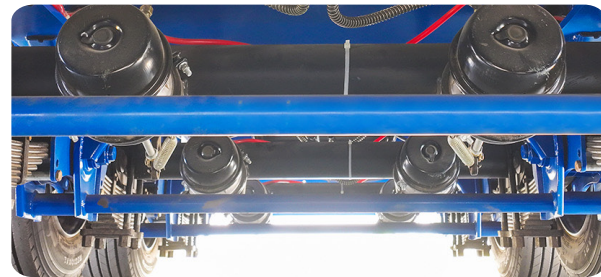

Thaco Trailers

SƠ MI RƠ MOỐC CHUYÊN DỤNG CHỖ XE, MÁY CHUYÊN DỤNG HOẶC CONTAINER FR

THÔNG SỐ KỸ THUẬT		
Kích thước tổng thể	mm	16.740 x 3.330 x 3.140
Chiều dài cơ sở	mm	10.880 + 1.220 + 1.220 + 1.220
Khối lượng bản thân	kg	13.300
Khối lượng hàng hóa chuyên chở theo thiết kế	kg	51.400
Khối lượng toàn bộ theo thiết kế	kg	64.800
Dầm chính	mm	Dầm hàn 520/180
Trục		Fuwa 13 tấn
Chốt kéo		3,5" (ø90), liên kết bu lông
Chân chống		Fuwa 28 tấn
Chốt khóa		10 cái
Hệ thống treo	Gối nhíp	Gối thẳng Fuwa
	Nhíp	10 lá (90x13 mm)
Van chia		Wabco
Hệ thống phanh		Phanh hơi 4 trục
Hệ thống điện		10 – 30V (phù hợp cho tất cả các loại đầu kéo)
Thông số lốp	Cỡ lốp	285/70R19.5
Công nghệ sơn		Làm sạch bề mặt bằng phun bi SA 2.5 Sơn lót Sơn màu hoàn thiện
Màu sơn (theo yêu cầu)		Xanh (màu tiêu chuẩn)

TRỤC

Trục Fuwa 13 tấn.

LỐP

Sử dụng lốp 285/70R19.5.

HỆ THỐNG TREO

Hệ thống treo sử dụng nhíp 10 lá có độ bền cao và khả năng chịu tải lớn, êm ái khi vận hành.

HỆ THỐNG PHANH

Hệ thống phanh hơi 4 trục với van chia Wabco hỗ trợ chống trượt lốp khi phanh, an toàn khi vận hành.

HỆ THỐNG ĐIỆN

Hệ thống đèn LED chất lượng cao có khả năng chống chịu trong thời tiết khắc nghiệt, sử dụng nguồn điện 10 – 30V tương thích với tất cả các loại đầu kéo.

CHÂN CHỐNG

Chân chống Fuwa chịu tải trọng động 28 tấn và tải trọng tĩnh 80 tấn, giúp phân bố hiệu quả trọng lượng, ngăn chặn áp lực quá mức lên từng cấu trúc của sơ mi rơ moóc.