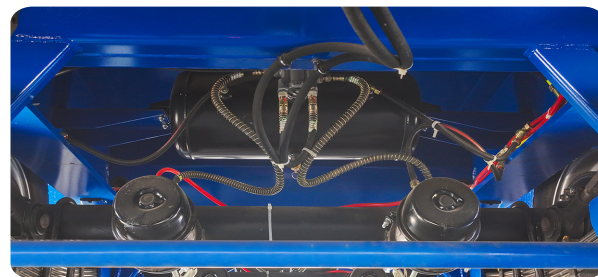

TRỤC

Trục Fuwa 13 tấn.

LỐP

Sử dụng lốp 285/70R19.5.

HỆ THỐNG TREO

Hệ thống treo sử dụng nhíp 10 lá có độ bền cao và khả năng chịu tải lớn, êm ái khi vận hành.

HỆ THỐNG PHANH

Hệ thống phanh hơi 4 trục với van chia Wabco hỗ trợ chống trượt lốp khi phanh, an toàn khi vận hành.

HỆ THỐNG ĐIỆN

Hệ thống đèn LED chất lượng cao có khả năng chống chịu trong thời tiết khắc nghiệt, sử dụng nguồn điện 10 – 30V tương thích với tất cả các loại đầu kéo.

CHÂN CHỐNG

Chân chống Fuwa chịu tải trọng động 28 tấn và tải trọng tĩnh 80 tấn, giúp phân bố hiệu quả trọng lượng, ngăn chặn áp lực quá mức lên từng cấu trúc của sơ mi rơ moóc.