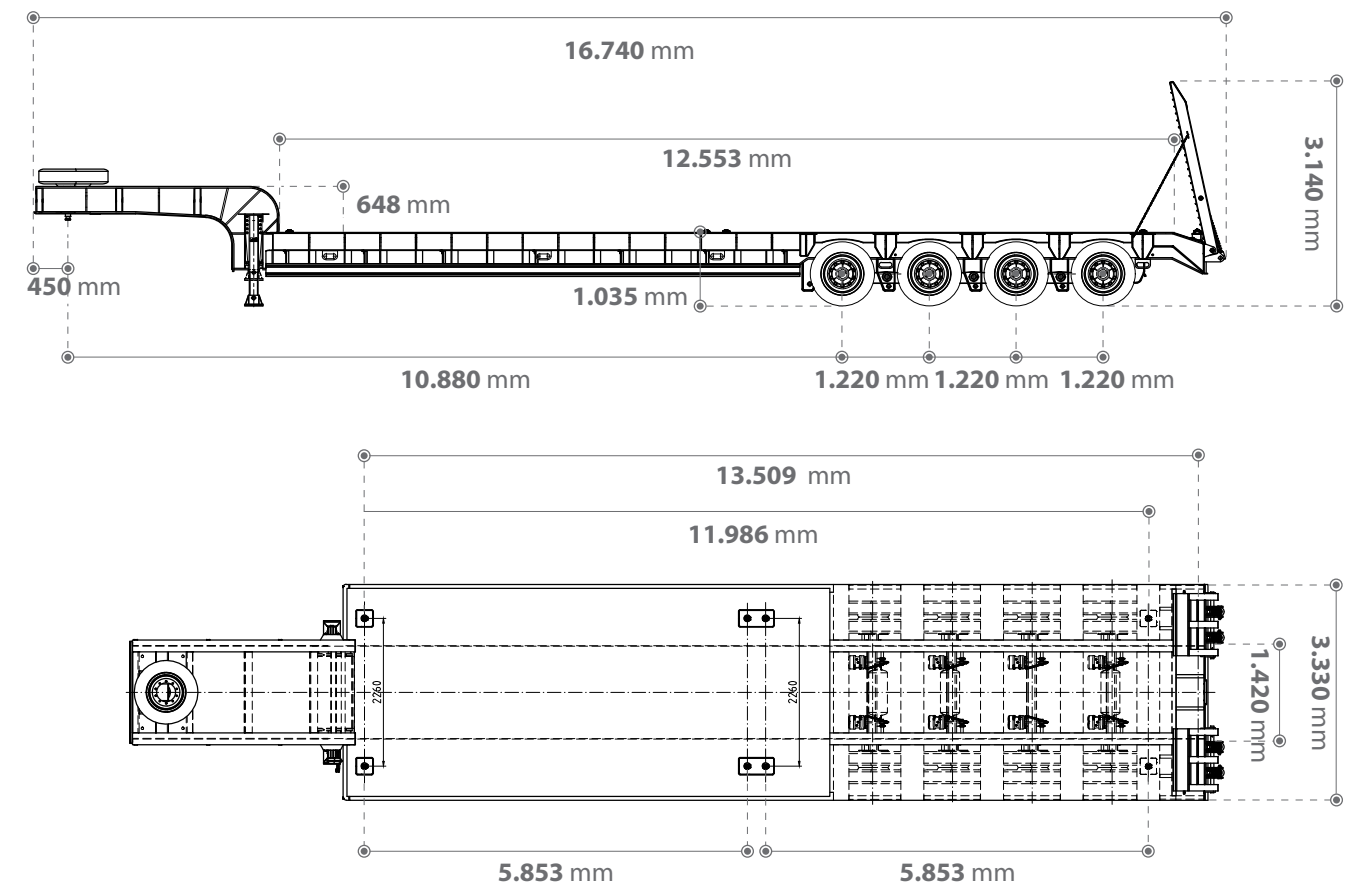

Thaco Trailers

SƠ MI RƠ MOỐC CHUYÊN DỤNG CHỖ XE, MÁY CHUYÊN DỤNG HOẶC CONTAINER FR

THÔNG SỐ KỸ THUẬT		
Kích thước tổng thể	mm	16.740 x 3.330 x 3.140
Chiều dài cơ sở	mm	10.880 + 1.220 + 1.220 + 1.220
Khối lượng bản thân	kg	13.300
Khối lượng hàng hóa chuyên chở theo thiết kế	kg	51.400
Khối lượng toàn bộ theo thiết kế	kg	64.800
Dầm chính	mm	Dầm hàn 520/180
Trục		Fuwa 13 tấn
Chốt kéo		3,5" (ø90), liên kết bu lông
Chân chống		Fuwa 28 tấn
Chốt khóa		10 cái
Hệ thống treo	Gối nhíp	Gối thẳng Fuwa
	Nhíp	10 lá (90x13 mm)
Van chia		Wabco
Hệ thống phanh		Phanh hơi 4 trục
Hệ thống điện		10 – 30V (phù hợp cho tất cả các loại đầu kéo)
Thông số lốp	Cỡ lốp	285/70R19.5
Công nghệ sơn		Làm sạch bề mặt bằng phun bi SA 2.5 Sơn lót Sơn màu hoàn thiện
Màu sơn (theo yêu cầu)		Xanh (màu tiêu chuẩn)

TRỤC

Trục Fuwa 13 tấn.

LỐP

Sử dụng lốp 285/70R19.5.

HỆ THỐNG TREO

Hệ thống treo sử dụng nhíp 10 lá có độ bền cao và khả năng chịu tải lớn, êm ái khi vận hành.

HỆ THỐNG PHANH

Hệ thống phanh hơi 4 trục với van chia Wabco hỗ trợ chống trượt lốp khi phanh, an toàn khi vận hành.

HỆ THỐNG ĐIỆN

Hệ thống đèn LED chất lượng cao có khả năng chống chịu trong thời tiết khắc nghiệt, sử dụng nguồn điện 10 – 30V tương thích với tất cả các loại đầu kéo.

CHÂN CHỐNG

Chân chống Fuwa chịu tải trọng động 28 tấn và tải trọng tĩnh 80 tấn, giúp phân bố hiệu quả trọng lượng, ngăn chặn áp lực quá mức lên từng cấu trúc của sơ mi rơ moóc.

KÍCH THƯỚC

CÔNG NĂNG SỬ DỤNG