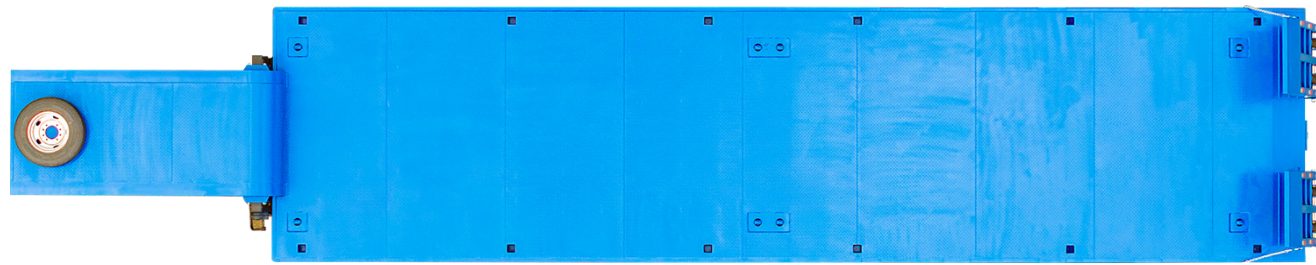

Thaco Trailers

SƠ MI RƠ MOỐC CHUYÊN DỤNG CHỖ XE, MÁY CHUYÊN DỤNG HOẶC CONTAINER FR

THÔNG SỐ KỸ THUẬT		
Kích thước tổng thể	mm	16.740 x 3.330 x 3.140
Chiều dài cơ sở	mm	10.880 + 1.220 + 1.220 + 1.220
Khối lượng bản thân	kg	13.300
Khối lượng hàng hóa chuyên chở theo thiết kế	kg	51.400
Khối lượng toàn bộ theo thiết kế	kg	64.800
Dầm chính	mm	Dầm hàn 520/180
Trục		Fuwa 13 tấn
Chốt kéo		3,5" (ø90), liên kết bu lông
Chân chống		Fuwa 28 tấn
Chốt khóa		10 cái
Hệ thống treo	Gối nhíp	Gối thẳng Fuwa
	Nhíp	10 lá (90x13 mm)
Van chia		Wabco
Hệ thống phanh		Phanh hơi 4 trục
Hệ thống điện		10 – 30V (phù hợp cho tất cả các loại đầu kéo)
Thông số lốp	Cỡ lốp	285/70R19.5
Công nghệ sơn		Làm sạch bề mặt bằng phun bi SA 2.5 Sơn lót Sơn màu hoàn thiện
Màu sơn (theo yêu cầu)		Xanh (màu tiêu chuẩn)

TRỤC

Trục Fuwa 13 tấn.

LỐP

Sử dụng lốp 285/70R19.5.

HỆ THỐNG TREO

Hệ thống treo sử dụng nhíp 10 lá có độ bền cao và khả năng chịu tải lớn, êm ái khi vận hành.

HỆ THỐNG PHANH

Hệ thống phanh hơi 4 trục với van chia Wabco hỗ trợ chống trượt lốp khi phanh, an toàn khi vận hành.

HỆ THỐNG ĐIỆN

Hệ thống đèn LED chất lượng cao có khả năng chống chịu trong thời tiết khắc nghiệt, sử dụng nguồn điện 10 – 30V tương thích với tất cả các loại đầu kéo.

CHÂN CHỐNG

Chân chống Fuwa chịu tải trọng động 28 tấn và tải trọng tĩnh 80 tấn, giúp phân bố hiệu quả trọng lượng, ngăn chặn áp lực quá mức lên từng cấu trúc của sơ mi rơ moóc.